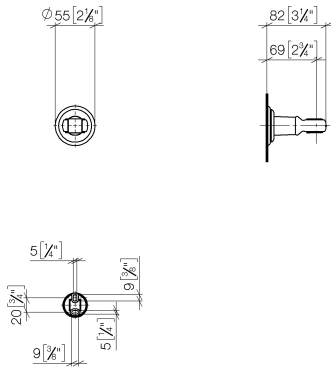

28 050 361

- Rosette Ø 55 mm

	Chrom	28 050 361-00
	Platin gebürstet	28 050 361-06
	Platin	28 050 361-08
	Messing (23kt Gold)	28 050 361-09
	Messing gebürstet (23kt Gold)	28 050 361-28
	Dark Platinum gebürstet	28 050 361-99

28 050 361

mm [inches]

28 050 361

Ersatzteile für die
anderen
Oberflächenvarianten
finden Sie hier: Platin
gebürstet

Ersatzteilstückliste

Nr.	Artikelnummer	Benennung	Verbaumenge	Lieferzeit
1	90 18 40 035 00 90	Huelse	1	2
2	05 30 31 025 00 90	Befestigungssatz	1	2
3	08 17 97 582 90	Halter	1	2
4	05 30 11 519 00 90	Scheibe	1	2