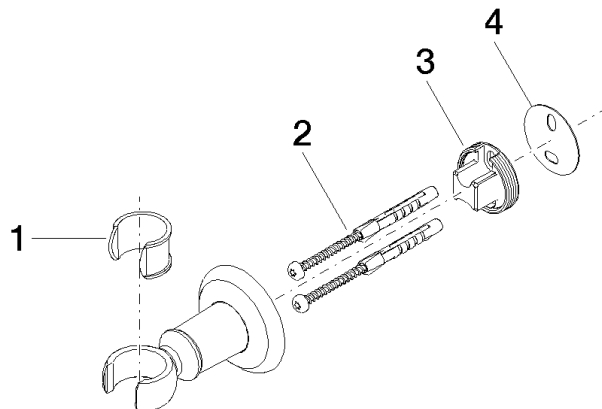

28 050 361

- Rosette Ø 55 mm

	Chrom	28 050 361-00
	Platin gebürstet	28 050 361-06
	Platin	28 050 361-08
	Messing (23kt Gold)	28 050 361-09
	Messing gebürstet (23kt Gold)	28 050 361-28
	Dark Platinum gebürstet	28 050 361-99

28 050 361

mm [inches]

28 050 361

Ersatzteile für die
anderen
Oberflächenvarianten
finden Sie hier: Platin
gebürstet

Ersatzteilstückliste

Nr.	Artikelnummer	Benennung	Verbaumenge	Lieferzeit
1	90 18 40 035 00 90	Huelse	1	2
2	05 30 31 025 00 90	Befestigungssatz	1	2
3	08 17 97 582 90	Halter	1	2
4	05 30 11 519 00 90	Scheibe	1	2